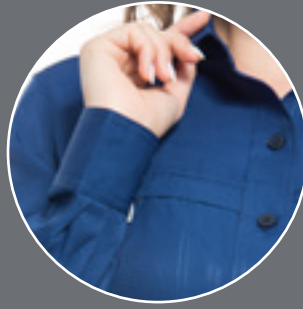

Camisa Pescadora

Dos bolsillos al frente