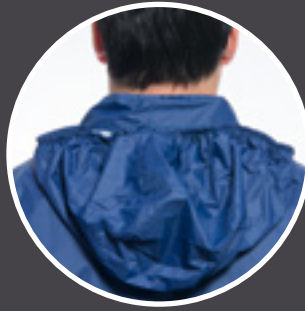

Gorro Oculto

Puño con resorte

Rompevientos Soft New

SKU: TROMPSOU

Unisex

Composición:

100% Nylon tela suave al tacto

- Cierre impermeable
- Jareta con ahorcador
- Forro de tafeta
- Repelente al agua