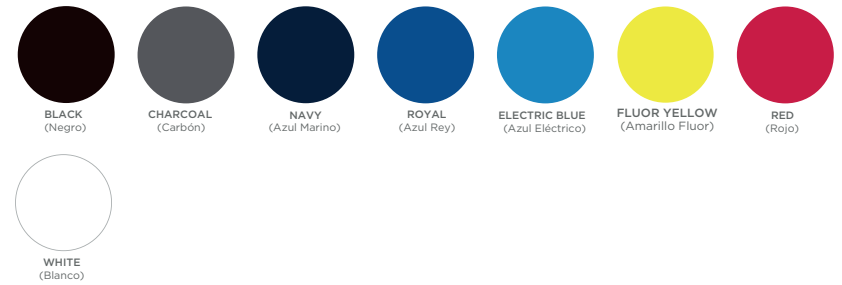

Estilo 700 C|D

14 Colores

Estilo 901 C|D

5 Colores

Estilo 410 N

13 Colores

Estilo 410 C

14 Colores

Nuevos Colores

Estilo 410 D

8 Colores

Nuevo Estilo

Estilo 950 C | D | N

12 Colores

Estilo 950 CL|DL

8 Colores

Estilo 970 C|D

4 Colores

Nuevo Estilo

Estilo 4000 C|D|N|B

1 Color

Estilo 6000 C|D
Estilo 6000 CL|DL

8 Colores

BLACK
(Negro)

5 Colores

BLACK
(Negro)

CHARCOAL
(Carbón)

SILVER
(Plata)

NAVY
(Azul Marino)

KHAKI
(Caqui)

Estilo 6001 C|D
Estilo 6001 CL|DL

4 Colores