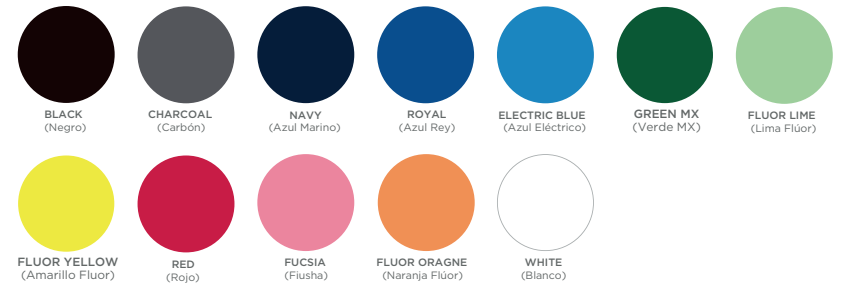

Estilo 700 C|D

14 Colores

Estilo 901 C|D

5 Colores

Estilo 410 N

13 Colores

Estilo 410 C

14 Colores

Nuevos Colores

Estilo 410 D

8 Colores

Nuevo Estilo

Estilo 950 C | D | N

12 Colores

Estilo 950 CL|DL

8 Colores

Estilo 970 C|D

4 Colores

Nuevo Estilo

Estilo 4000 C|D|N|B

1 Color

Estilo 6000 C|D
Estilo 6000 CL|DL

8 Colores

BLACK
(Negro)

5 Colores

BLACK
(Negro)

CHARCOAL
(Carbón)

SILVER
(Plata)

NAVY
(Azul Marino)

KHAKI
(Caqui)

Estilo 6001 C|D
Estilo 6001 CL|DL

4 Colores