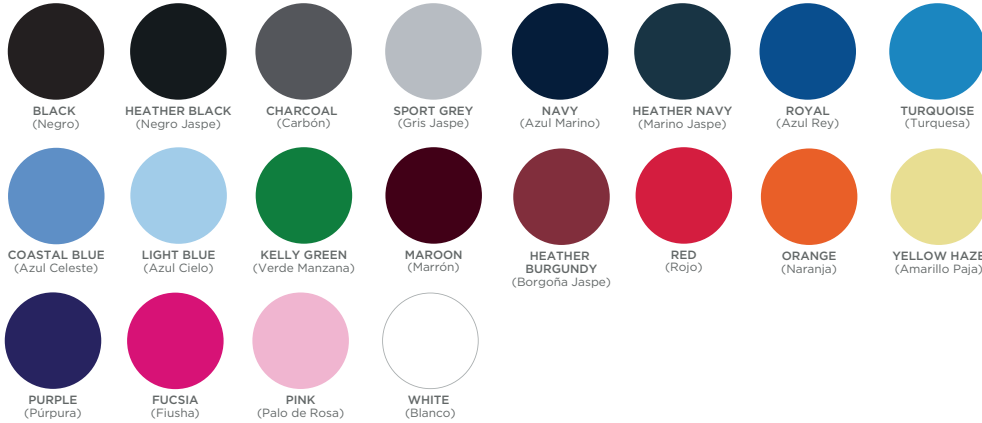

Estilo 600 C|D

20 Colores