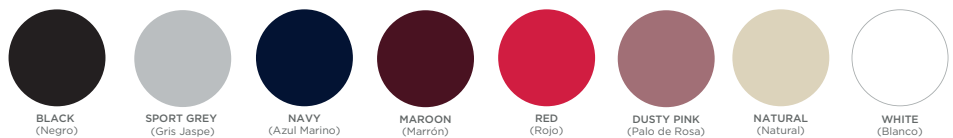

Estilo 600 C|D

20 Colores

Estilo 900 C|D

17 Colores

Estilo 600 CL|DL

7 Colores

Estilo 900 CL|DL

6 Colores

Estilo 700 C|D

14 Colores

Estilo 901 C|D

5 Colores

Estilo 410 N

13 Colores

Estilo 410 C

14 Colores

Nuevos Colores

Estilo 410 D

8 Colores

Nuevo Estilo

Estilo 950 C | D | N

12 Colores

Estilo 950 CL|DL

8 Colores

Estilo 970 C|D

4 Colores

Nuevo Estilo

Estilo 4000 C|D|N|B

1 Color

Estilo 6000 C|D
Estilo 6000 CL|DL

8 Colores

BLACK
(Negro)