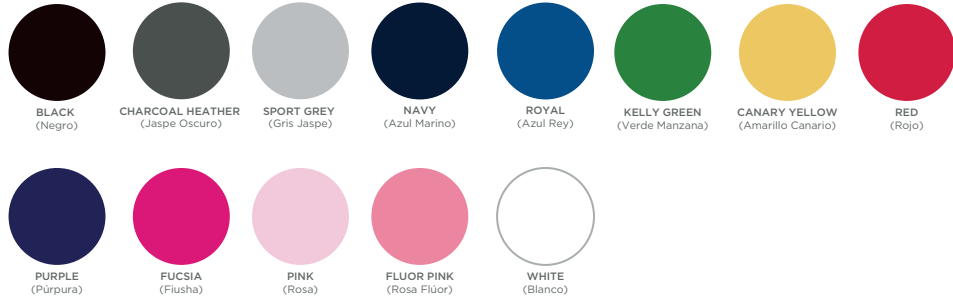

Estilo 600 C|D

20 Colores

Estilo 900 C|D

17 Colores

Estilo 600 CL|DL

7 Colores

Estilo 900 CL|DL

6 Colores

Estilo 700 C|D

14 Colores

Estilo 901 C|D

5 Colores

Estilo 410 N

13 Colores

Estilo 410 C

14 Colores

Nuevos Colores

Estilo 410 D

8 Colores

Nuevo Estilo

Estilo 950 C | D | N

12 Colores

Estilo 950 CL|DL

8 Colores

5 Colores

BLACK
(Negro)

CHARCOAL
(Carbón)

SILVER
(Plata)

NAVY
(Azul Marino)

KHAKI
(Caqui)

Estilo 6001 C|D
Estilo 6001 CL|DL

4 Colores