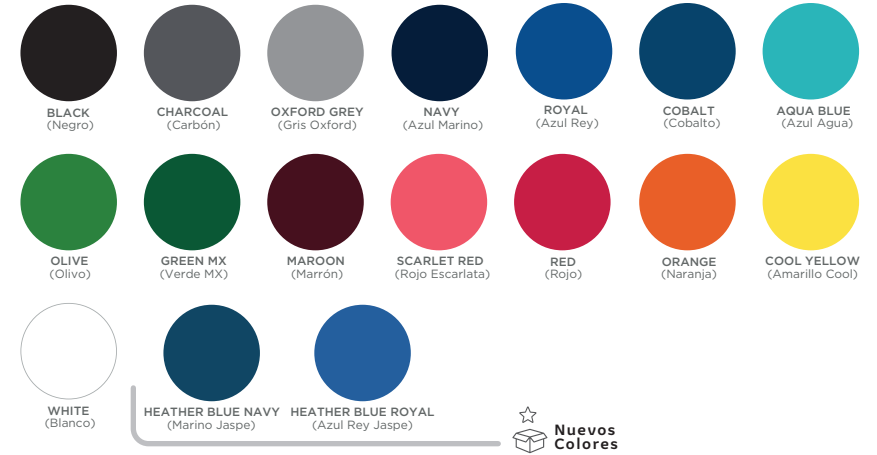

Estilo 600 C|D

20 Colores

Estilo 900 C|D

17 Colores

Estilo 600 CL|DL

7 Colores

Estilo 900 CL|DL

6 Colores

5 Colores

BLACK
(Negro)

CHARCOAL
(Carbón)

SILVER
(Plata)

NAVY
(Azul Marino)

KHAKI
(Caqui)

Estilo 6001 C|D
Estilo 6001 CL|DL

4 Colores

BLACK OXFORD
(Oxford Negro)

NAVY OXFORD
(Oxford Marino)

PINK OXFORD
(Oxford Rosa)

WHITE OXFORD
(Oxford Blanco)

Estilo 8000 U

5 Colores

Nuevo Estilo

BLACK
(Negro)

CHARCOAL
(Carbón)

NAVY
(Azul Marino)

MAROON
(Marrón)

OLIVE
(Olivio)

Estilo 6002 C|D
Estilo 6002 CL|DL

6 Colores

NAVY STRIPES
(Rayas Marino)

LIGHT BLUE STRIPES
(Rayas Azul Cielo)