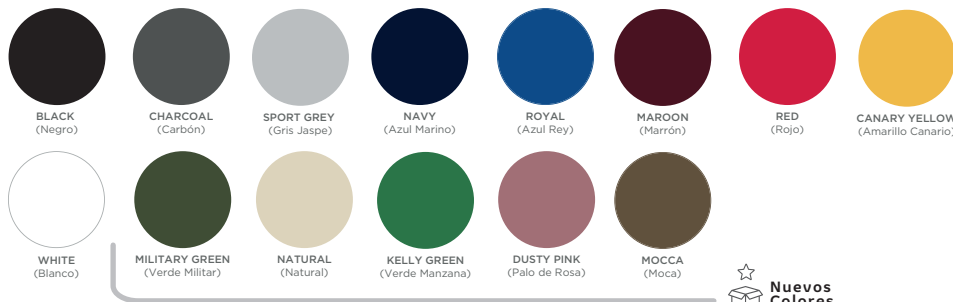

Estilo 700 C|D

14 Colores

Estilo 901 C|D

5 Colores

Estilo 410 N

13 Colores

Estilo 410 C

14 Colores

Nuevos Colores

Estilo 410 D

8 Colores

Nuevo Estilo

Estilo 950 C | D | N

12 Colores

Estilo 950 CL|DL

8 Colores

5 Colores

BLACK
(Negro)

CHARCOAL
(Carbón)

SILVER
(Plata)

NAVY
(Azul Marino)

KHAKI
(Caqui)

Estilo 6001 C|D
Estilo 6001 CL|DL

4 Colores

CHARCOAL
(Carbón)

NAVY
(Azul Marino)

MAROON
(Marrón)

OLIVE
(Olivio)

Estilo 6002 C|D
Estilo 6002 CL|DL

6 Colores

NAVY STRIPES
(Rayas Marino)

LIGHT BLUE STRIPES
(Rayas Azul Cielo)