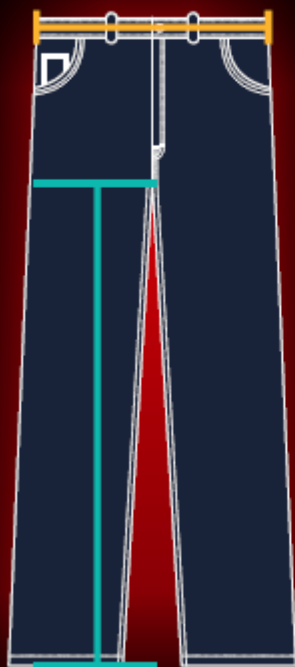

Tallas

34	36	38	40	42	44	46	48
XCH	CH	M	G	XG	2XG	3XG	4XG

BLUSA DE MEZCLILLA DAMA

- 8 Oz. 100% Algodón
- Lavada y suavizada
- 9 Botones de cuerno con ojal recto
- Con 4 pinzas al frente y 2 en la espalda
- Pie de cuello

Tallas

34	36	38	40	42	44
XCH	CH	M	G	XG	2XG

PANTALÓN DE MEZCLILLA CABALLERO

TABLA DE MEDIDAS

TALLA	ANCHO	LARGO DE TIRO A DOBLADILLO
28	36 cm	80 cm
30	38 cm	80 cm
32	41 cm	80 cm
34	43 cm	80 cm
36	46 cm	80 cm
38	48 cm	80 cm
40	51 cm	80 cm
42	53 cm	80 cm
44	55 cm	80 cm
46	57 cm	80 cm
48	60 cm	80 cm
50	62 cm	80 cm

+ - 2 cm

+ - 2 cm

PANTALÓN DE MEZCLILLA DAMA

TABLA DE MEDIDAS

TALLA	ANCHO	LARGO DE TIRO A DOBLADILLO
0	38 cm	78 cm
1	39 cm	78 cm
3	40 cm	78 cm
5	41 cm	78 cm
7	42 cm	78 cm
9	44 cm	78 cm
11	45 cm	78 cm
13	48 cm	78 cm
15	50 cm	78 cm
17	52 cm	78 cm

PANTALÓN DE MEZCLILLA STRETCH DAMA

TABLA DE MEDIDAS

TALLA	ANCHO	LARGO DE TIRO A DOBLADILLO
0	33 cm	78 cm
1	34 cm	78 cm
3	35 cm	78 cm
5	36 cm	78 cm
7	37 cm	78 cm
9	38 cm	78 cm
11	40 cm	78 cm
13	43 cm	78 cm
15	46 cm	78 cm