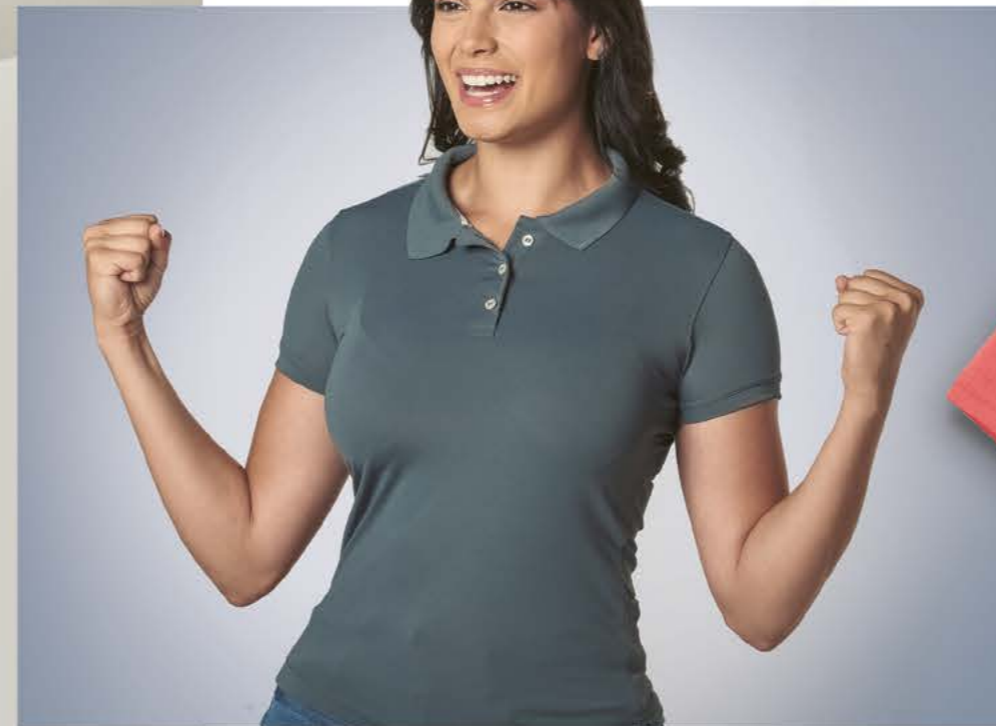

Nylon 95 %
Nylon

Spandex 5 %
Spandex

Hombre/Men
Mujer/Women

Playera Polo Premium Pro NY

Hombre y Mujer

Men's & Women's Premium Polo Shirt

- Negro / Black
- Marino / Navy
- Royal / Royal
- Rojo / Red
- Carbón / Charcoal
- Blanco / White
- Tinto / Red Wine
- Coral / Coral
- Esmeralda / Esmerald
- Turquesa / Turquoise