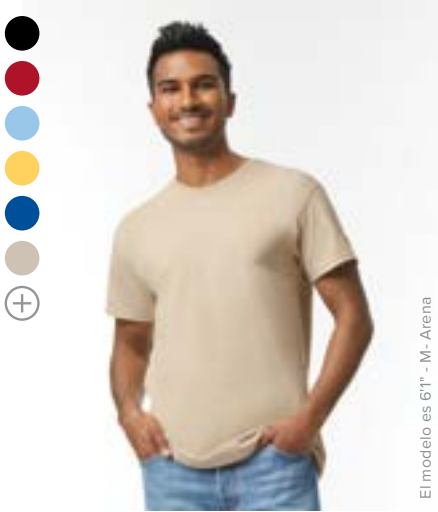

5000
Playera Adulto

CH A 2EG 31 COLORES

AJUSTE CLÁSICO 100% ALGODÓN
180 g/m²