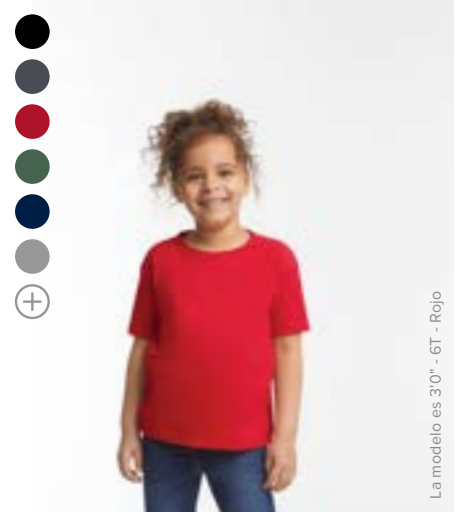

5100P
Playera Juvenil

2T A 6T 8 COLORES

AJUSTE CLÁSICO 100% ALGODÓN
180 g/m²