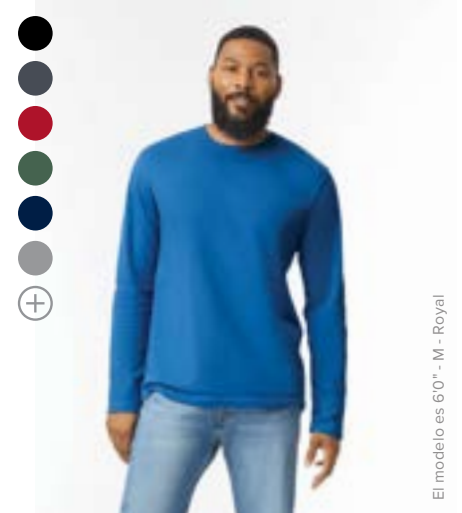

64800
Playera Deportiva Piqué Adulto

CH A 2EG 9 COLORES
AJUSTE CLASICO - MODERNO  
100% ALGODÓN RING SPUN 153 g/m²

64800L
Playera Deportiva Piqué Mujeres

CH A 2EG 8 COLORES
SEMI AJUSTADO  
100% ALGODÓN RING SPUN 153 g/m²

64400
Playera Manga Larga Adulto

CH A 2EG 7 COLORES
AJUSTE CLASICO - MODERNO  
100% ALGODÓN RING SPUN 153 g/m²

64V00
Playera en Cuello V Adulto

CH A 2EG 10 COLORES
AJUSTE CLASICO - MODERNO  
100% ALGODÓN RING SPUN 153 g/m²

64V00L
Playera en Cuello V para Mujeres

CH A EG 10 COLORES
SEMI AJUSTADO  
100% ALGODÓN RING SPUN 153 g/m²

64200L
Playera Tipo Tank Mujeres

CH A EG 6 COLORES
SEMI AJUSTADO  
100% ALGODÓN RING SPUN 153 g/m²