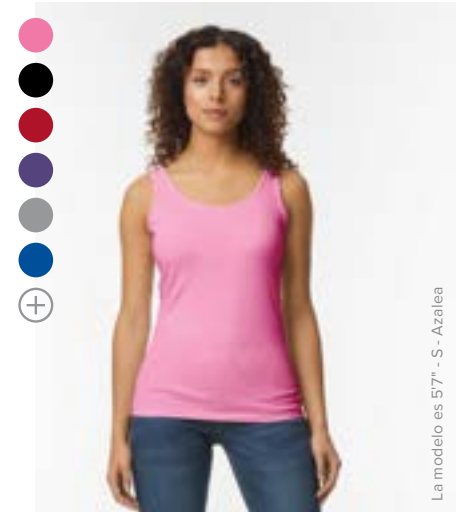

64800
Playera Deportiva Piqué Adulto

CH A 2EG 9 COLORES
AJUSTE CLASICO - MODERNO  
100% ALGODÓN RING SPUN 153 g/m²

64800L
Playera Deportiva Piqué Mujeres

CH A 2EG 8 COLORES
SEMI AJUSTADO  
100% ALGODÓN RING SPUN 153 g/m²

64400
Playera Manga Larga Adulto

CH A 2EG 7 COLORES
AJUSTE CLASICO - MODERNO  
100% ALGODÓN RING SPUN 153 g/m²

64V00
Playera en Cuello V Adulto

CH A 2EG 10 COLORES
AJUSTE CLASICO - MODERNO  
100% ALGODÓN RING SPUN 153 g/m²

64V00L
Playera en Cuello V para Mujeres

CH A EG 10 COLORES
SEMI AJUSTADO  
100% ALGODÓN RING SPUN 153 g/m²

64200L
Playera Tipo Tank Mujeres

CH A EG 6 COLORES
SEMI AJUSTADO  
100% ALGODÓN RING SPUN 153 g/m²